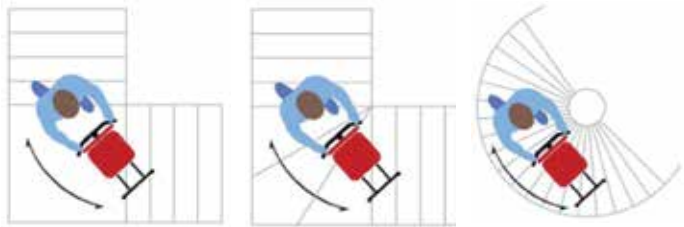

Ruote anteriori piroettanti con freno a doppio effetto
Pivoting front wheels brake with double-acting

Pedana allungabile
Extensible platform

LG 2020

MONTASCALE A RUOTE CON POLTRONCINA STAIRLIFT WHEEL WITH CHAIR