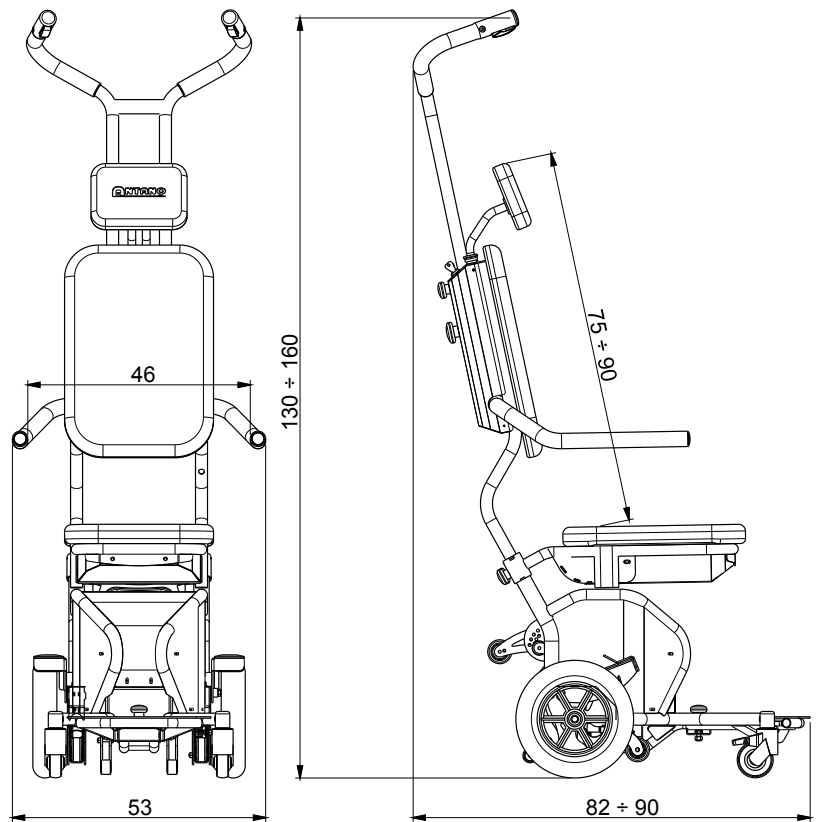

Dati Tecnici - Technical details

Velocità massima - <i>Maximum speed:</i>	36 Gradini per minuto
Peso complessivo - <i>Total weight:</i>	44 Kg (batterie incluse)
Peso del timone - <i>Weight of the handle bar with controls:</i>	10 Kg
Peso corpo macchina - <i>Weight of the base equipment:</i>	24 Kg
Peso della seduta - <i>Weight of the chair:</i>	10 Kg
Ingombro massimo - <i>Max dimension</i>	53x82 Cm
Potenza del motore - <i>Motor power</i>	350 W
Alimentazione caricabatterie - <i>Battery charger power supply:</i>	220 V
Massimo peso trasportabile - <i>Maximum transportable weight:</i>	KG 130 - 160 Kg (optional)
Percorrenza in autonomia - <i>Operating range:</i>	2400 gradini (1200 in salita - 1200 in discesa con passeggero di 80 KG)
Autonomia con indicatore in riserva - <i>Operating range with reserve battery indicator on:</i>	40 gradini (con passeggero di 80 KG)
Misura minima larghezza scale - <i>Minimum stairs dimension:</i>	58 Cm
Spazio minimo di manovra su pianerottolo a L - <i>Minimum dimension of "L shaped landing:</i>	100x75 Cm
Spazio minimo di manovra su pianerottolo a U - <i>Minimum dimensions of "U" shaped landing:</i>	100x120
Altezza massima gradino	23 cm
Temp. di uso e stoccaggio - <i>Storage and use temperature:</i>	-20° + 50°
Dimensione imballo - <i>Packaging dimension</i>	97x57x70 cm
Peso totale pallet <i>Pallets total weighth</i>	60